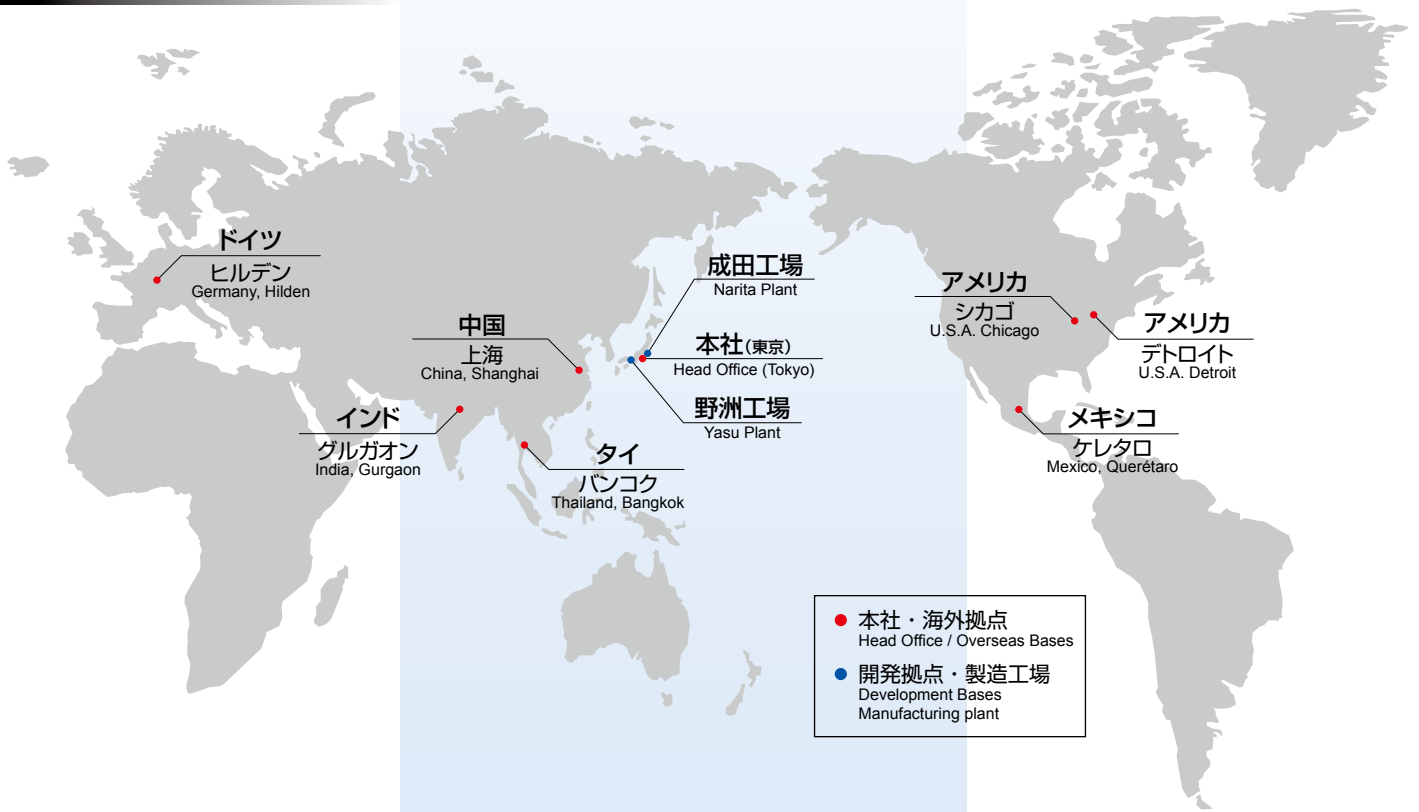

Global Network